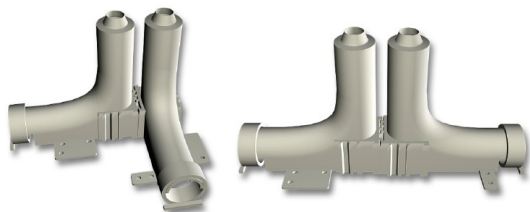

LK Lattialäpivientikaari & LK Suojaputki

RAKENNE

LK Universalputki sopii mainiosti lämpöpattereiden syöttöjohdoksi. Lattian putkiläpiviennille on monta vaihtoehtoista ratkaisua. Alla on kuvattu asennus LK Lattialäpivientikaaren kanssa ja ns. lämpötaivutetun PE-X-putken läpi.

LK LATTIALÄPIVIENTIKAARI

- LK PE-X Universalputkelle 16/suojaputkelle 25 mm
- Korkeus: 120 mm

LK Lattialäpivientikaaria käytetään kiinnitykseen ja tukemiseen lattian läpiviennissä. Lattialäpivientikaaret voidaan kiinnittää alustaan kiinnityskorvista.

LK Lattialäpivientikaaret toimitetaan pareittain ja niissä on kiinnitysurat. Putkiväli on k/k 40 mm. Mukana seuraa väliskelevyt k/k-välejä 45 ja 50 mm varten.

ASENNUS

LK Lattialäpivientikaaret voidaan kiinnittää toisiinsa eri suunnista (katso kuvaa alla).

Mahdollisen vuodon välttämiseksi rakenteessa, mukana seuraava O-rengas laitetaan suojaputken viidenteen uraan ja pujotetaan ylös lattialäpivientikaareen.

Asennettaessa LK Lattialäpivientikaari, se kiinnitetään ja päätetään lattiapinnan yläpuolelle (katso kuva).

LK SUOJAPUTKI

LK Suojaputki suojaa PE-X-putken näkyvää osaa lattian ja lämpöpatterin välillä. Suojaputki on valkoinen pituussuunnassa avattu PE-putki. Suojaputki katkaistaan putkisaksilla sopivan mittaiseksi ja suljetaan PE-X-putken ympäri.

LK SUOJAPUTKI KOMBI

LK Suojaputki kombi suojaa PE-X-putken näkyvää osaa lattian ja lämpöpatterin välillä. Suojaputki on valkoinen kaksiosainen PE-putki, jonka osat pituussovituksen jälkeen puristetaan yhteen PE-X-putken ympäri.

TILAUSTIEDOT

LK Lattialäpivientikaari
Tuote nro 481 43 67
LK Suojaputki
Tuote nro 481 43 50
LK Suojaputki kombi
Tuote nro 481 43 68