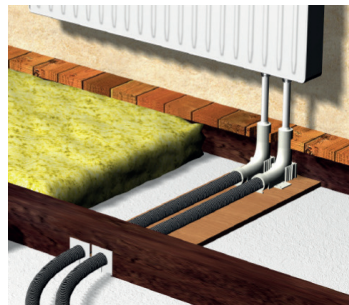

LK Lattialäpivientikaari & LK Suojaputki

RAKENNE

LK Universalputki sopii mainiosti lämpöpattereiden syöttöjohdoksi. Lattian putkiläpiviennille on monta vaihtoehtoista ratkaisua. Alla on kuvattu asennus LK Lattialäpivientikaaren kanssa ja ns. lämpötaivutetun PE-X-putken läpi.

Mahdollisen vuodon välttämiseksi rakenteessa, mukana seuraava O-rengas laitetaan suojaputken viidenteen uraan ja pujotetaan ylös lattialäpivientikaareen.

Asennettaessa LK Lattialäpivientikaari, se kiinnitetään ja päätetään lattiapinnan yläpuolelle (katso kuva).

LK SUOJAPUTKI

LK Suojaputki suojaa PE-X-putken näkyvää osaa lattian ja lämpöpatterin välillä. Suojaputki on valkoinen pituussuunnassa avattu PE-putki. Suojaputki katkaistaan putkisaksilla sopivan mittaiseksi ja suljetaan PE-X-putken ympäri.

LK SUOJAPUTKI KOMBI

LK Suojaputki kombi suojaa PE-X-putken näkyvää osaa lattian ja lämpöpatterin välillä. Suojaputki on valkoinen kaksiosainen PE-putki, jonka osat pituussovituksen jälkeen puristetaan yhteen PE-X-putken ympäri.