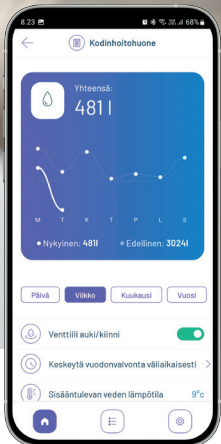

LK CubicSecure

Innovatiivinen vedentralvontayksikkö

Huolettomaan ja turvalliseen asumiseen

Pienen koon ansiosta LK CubicSecure voidaan asentaa jakotukkikaappeihin ja esikasattuihin ratkaisuihin.

Valvo käyttövesijärjestelmäsi wifiin liitetyllä LK CubicSecurella

LK CubicSecure mittaa veden virtausta reaaliajassa ja havaitsee vuodot välittömästi. Vedenvälvontayksikkö suojaa kotiasi tippavuotojen ja putkirikkojen aiheuttamilta vaurioilta ja kustannuksilta.

Yhdistämällä LK CubicSecuren wifi-verkkoosi voit vastaanottaa hälytysilmoituksia, sekä seurata veden kulutustasi mobiililaitteellasi. LK CubicSecure toimii myös täysin itsenäisesti ilman Internet-yhteyttä.

reddot winner 2022

LK CubicSecure on käyttäjystävällinen, muotoilultaan palkittu laite, jossa on useita innovatiivisia ominaisuuksia. Venttiilin kahva mm. mahdollistaa sen toiminnan täysin jännitteettömässä tilassa ja se toimii samalla venttiilin asennon ilmaisimena. Kestävä asennustuki ruuvimeisselille, jakoavaimelle tai vastaavalle tekee asennuksesta nopeaa ja helppoa.

Ensiluokkainen tarkkuus ultraääniantureilla

LK CubicSecuressa on ultraäänianturit, jotka mittaavat jatkuvasti veden virtausta. Ultraäänianturit mittaavat erittäin tarkasti, mikä mahdollistaa pientenkin virtaamien mittaamisen. Pienimpien mikrovuotojen havaitsemiseksi LK CubicSecuressa on paineanturi, joka mittaa painetta jatkuvasti. Yksikkö sulkee veden kerran vuorokaudessa ja tarkkailee verkoston painetta havaitakseen pienimmätkin poikkeamat. Tämä tehdään yleensä yöllä, kun vettä ei ole käytetty vähään aikaan.