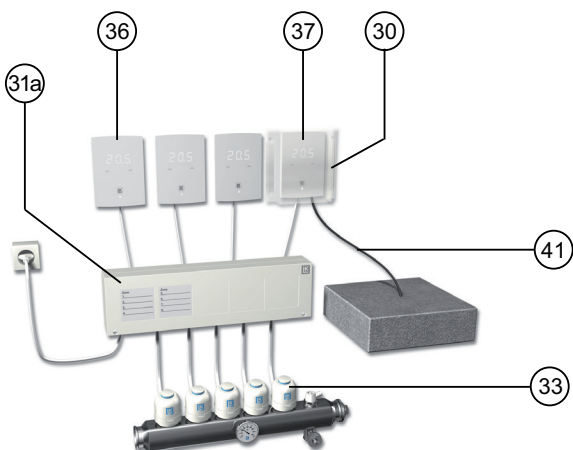

LK Langallinen huonesäätö Standard S2 (NO) 24V AC		
36.	Tuotenro 243 43 99	LK Termostaatti S2
37.	Tuotenro 243 44 01	LK Termostaatti S2 EXT
30.	Tuotenro 32 610	LK Suojakupu
31 a.	Tuotenro 241 81 17	LK Kytentärasia (NO) 230/24V AC
31 b.	Tuotenro 241 73 28	LK Termostaatin kytentärasia 1
41.	Tuotenro 241 73 23	LK Ulkoinen anturi ICS/S2 (lattia-anturi)
33.	Tuotenro 241 75 91	LK Toimilaite
34.	Tuotenro 241 98 96	LK Jakotukkisäädin 2-tie Huom! Lisävarusteena LK Puoliliitin Cu 22, Cu 28 tai PEX 25.
35.	Tuotenro 241 77 47	LK Muuntaja 230/24 V AC

LK Langallinen huonesäätö W ICS.2 (NO)		
38.	Tuotenro 243 46 21	LK Termostaatti W ICS.2 korkea-kiilto valkoinen
	Tuotenro 243 46 22	LK Termostaatti W ICS.2 korkea-kiilto musta
	Tuotenro 243 46 23	LK Termostaatti W ICS.2 hopeanharmaa
39.	Tuotenro 243 46 26	LK Vastaanotinyksikkö 1 ICS.2
40.	Tuotenro 243 46 24	LK Vastaanotinyksikkö 8 ICS.2
41.	Tuotenro 241 73 23	LK Ulkoinen anturi ICS
33.	Tuotenro 241 75 91	LK Toimilaite
34.	Tuotenro 241 98 96	LK Jakotukkisäädin 2-tie Huom! Lisävarusteena LK Puoliliitin Cu 22, Cu 28 tai PEX 25.