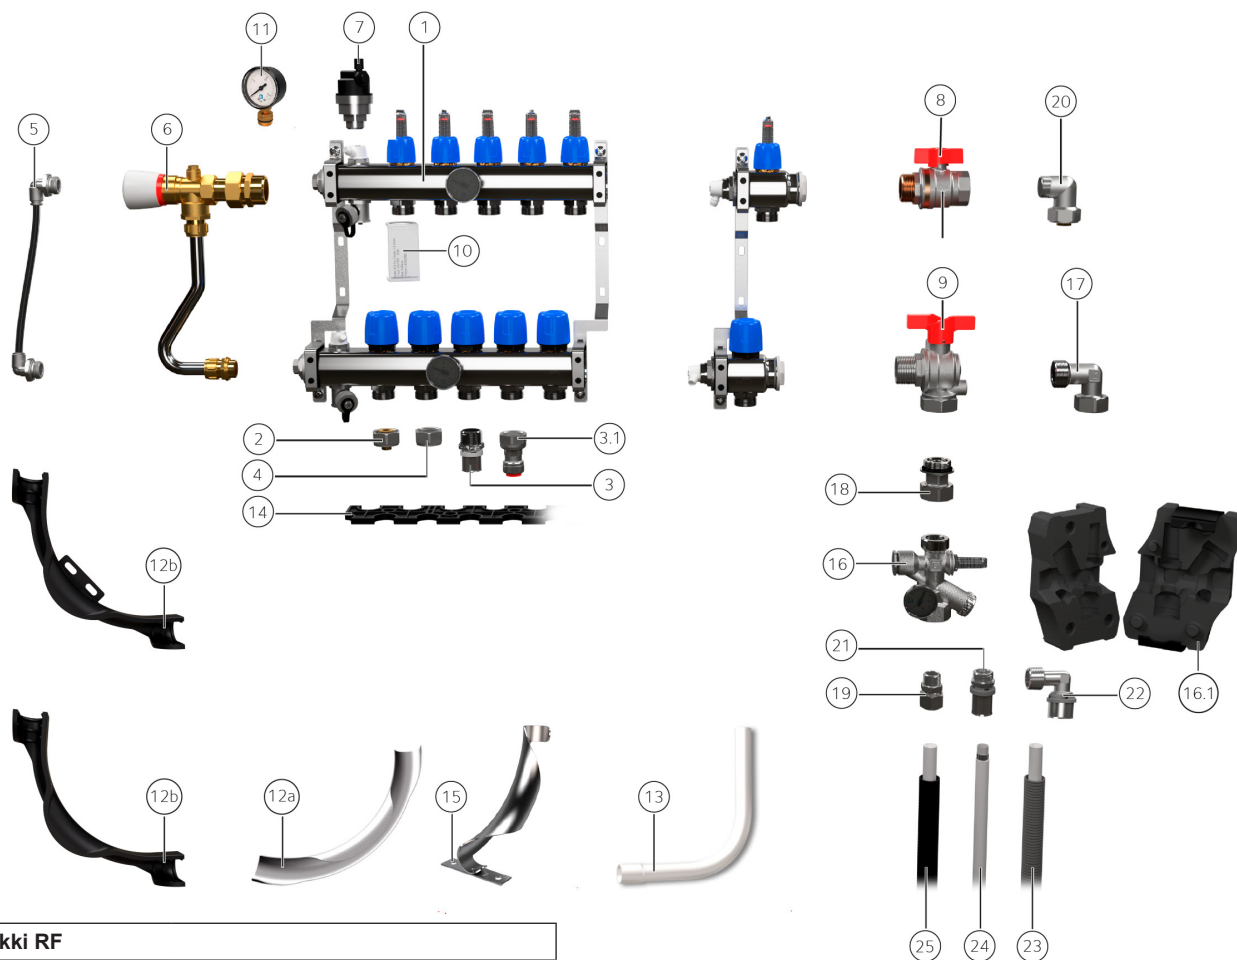

Lisävarusteopas LK Jakotukki RF

LK Jakotukki RF		
1.	Tuotenro 241 02 58	LK Jakotukki RF – 1
1.	Tuotenro 241 93 50	LK Jakotukki RF – 2
1.	Tuotenro 241 93 51	LK Jakotukki RF – 3
1.	Tuotenro 241 93 52	LK Jakotukki RF – 4
1.	Tuotenro 241 93 53	LK Jakotukki RF – 5
1.	Tuotenro 241 93 54	LK Jakotukki RF – 6
1.	Tuotenro 241 93 55	LK Jakotukki RF – 7
1.	Tuotenro 241 93 57	LK Jakotukki RF – 8
1.	Tuotenro 241 93 58	LK Jakotukki RF – 9
1.	Tuotenro 241 93 59	LK Jakotukki RF – 10
1.	Tuotenro 241 93 60	LK Jakotukki RF – 11
1.	Tuotenro 241 93 61	LK Jakotukki RF – 12

LK Liitososat		
2.	Tuotenro 241 94 66	LK Kytkentäliitin RF 12 × 2,0
2.	Tuotenro 241 72 98	LK Kytkentäliitin RF 16 × 2,0/2,2
2.	Tuotenro 241 94 67	LK Kytkentäliitin RF 17 × 2,0
2.	Tuotenro 241 94 68	LK Kytkentäliitin RF 20 × 2,0
2.	Tuotenro 243 47 71	LK Kytkentäliitin RF 17x2,0 (Uponor)
2.	Tuotenro 187 58 90	LK Kytkentäliitin 20 × 2,8
2.	Tuotenro 241 94 64	LK Kytkentäliitin RF Cu 12 × 1
2.	Tuotenro 241 94 65	LK Kytkentäliitin RF Cu 15 × 1
3.	Tuotenro 187 66 06	LK Puristuskytkentäliitin koko 16

3.	Tuotenro 187 66 07	LK PressPex Puristuskytkentäliitin 20x2,8
3.1	Tuotenro 188 25 27	LK Pushfit Anslutningskoppling PV AX16xG20
3.1	Tuotenro 241 03 17	LK Pushfit Anslutningskoppling PV 20x2,0xG20

4.	Tuotenro 187 06 68	LK Kierrekansi
5.	Tuotenro 241 94 69	LK Ohitus RF
6.	Tuotenro 241 91 40	LK Ohitus Delta P RF
7.	Tuotenro 241 72 99	LK Automaattinen ilmanpoistin RF
8.	Tuotenro 241 75 50	LK Palloventtiili Suora 1" uk/sk
9.	Tuotenro 241 79 58	LK Palloventtiili Kulma 1" uk/sk
10.	Tuotenro 241 93 62	LK Merkintälipuke R
11.	Tuotenro 241 03 09	LK Painemittari VKF 0-16 bar