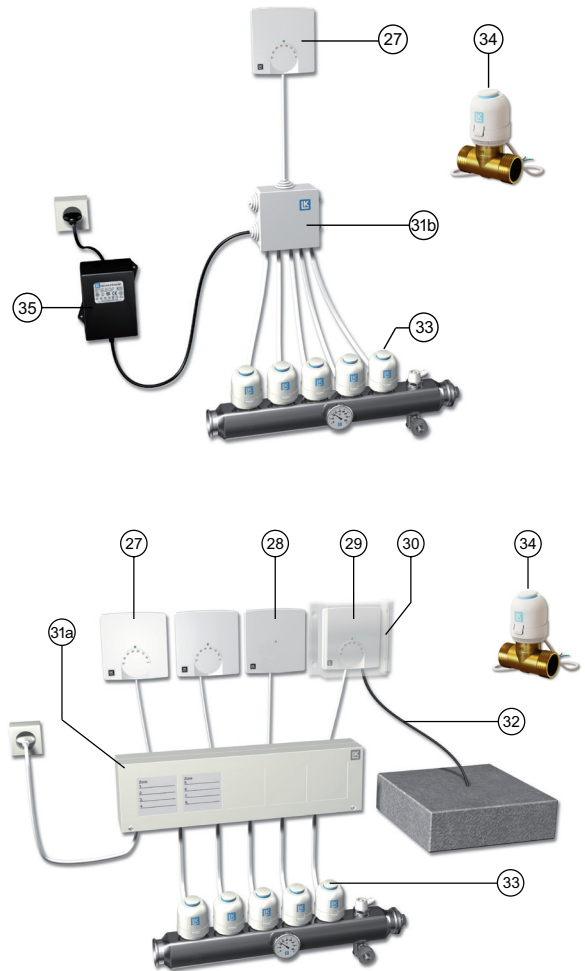

LK Syöttöputket

23.	Tuotenumero 187 06 94	LK Universal-putki PE-X Putki putkessa X25 (25 x 3,5) 50 m
23.	Tuotenumero 187 56 82	LK Universal-putki A (PAL) Putki putkessa A25 (25 x 3,5) 50 m
24.	Tuotenumero 188 25 83	LK Universal-putki A (PAL) (25 x 3,5) 3,2 m/pituus
24.	Tuotenumero 188 25 84	LK Universal-putki A (PAL) (25 x 3,5) 5 m/pituus
24.	Tuotenumero 187 26 39	LK Universal-putki A (PAL) (32 x 3,0) 3,2 m/pituus
25.	Tuotenumero 241 78 29	LK Lämpöputki PE-X suoja-putkessa (25 x 2,3) 50 m

25.	Tuotenumero 241 46 34	LK Lämpöputki PE-X suoja-putkessa (32 x 2,3) 25 m
25.	Tuotenumero 241 78 30	LK Lämpöputki PE-X suoja-putkessa (32 x 2,9) 25 m
25.	Tuotenumero 241 90 74	LK Lämpöputki PE-X suoja-putkessa (32 x 2,9) 50 m

LK Langallinen huonesäätö Standard S1 (NO) 24V AC

27.	Tuotenumero 241 72 87	LK Termostaatti S1
28.	Tuotenumero 241 72 89	LK Termostaatti S1 Dti (piilotettu lämpötilansäädin)
29.	Tuotenumero 241 72 91	LK Termostaatti S1 EXT
30.	Tuotenumero 32 610	LK Suojakupu
	Tuotenumero 241 72 92	LK Peitekehys S1
31 a.	Tuotenumero 241 81 17	LK KytKentärasia (NO) 230/24V AC
31 b.	Tuotenumero 241 73 28	LK Termostaatin kytKentärasia 1
32.	Tuotenumero 241 72 94	LK Ulkoinen anturi S1 (lattia-anturi)
33.	Tuotenumero 241 75 91	LK Toimilaite
34.	Tuotenumero 241 98 96	LK Jakotukkisäädin 2-tie Huom! Lisävarusteena LK Puoliliitin Cu 22, Cu 28 tai PEX 25.
35.	Tuotenumero 241 77 47	LK Muuntaja 230/24 V AC