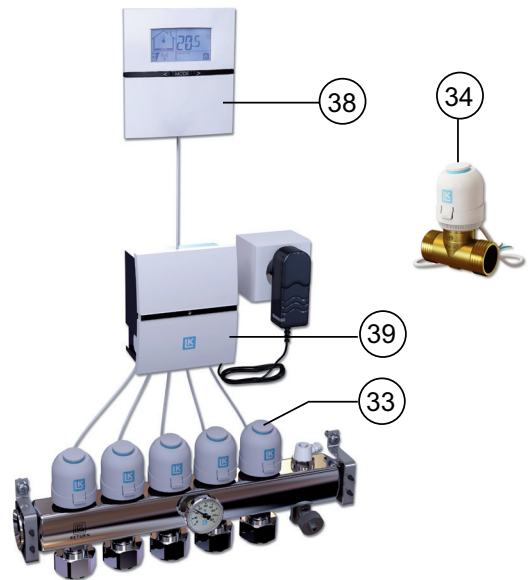

LK Langallinen huonesäätö Standard S2 (NO) 24V AC		
36.	Tuotenro 243 43 99	LK Termostaatti S2
37.	Tuotenro 243 44 01	LK Termostaatti S2 EXT
30.	Tuotenro 32 610	LK Suojakupu
31 a.	Tuotenro 241 81 17	LK Kytentärasia (NO) 230/24V AC
31 b.	Tuotenro 241 73 28	LK Termostaatin kytentärasia 1
41.	Tuotenro 241 73 23	LK Ulkoinen anturi ICS/S2 (lattia-anturi)
33.	Tuotenro 241 75 91	LK Toimilaite
34.	Tuotenro 241 98 96	LK Jakotukkisäädin 2-tie Huom! Lisävarusteena LK Puoliliitin Cu 22, Cu 28 tai PEX 25.
35.	Tuotenro 241 77 47	LK Muuntaja 230/24 V AC

LK Langallinen huonesäätö W ICS.2 (NO)		
38.	Tuotenro 243 46 21	LK Termostaatti W ICS.2 korkea-kiilto valkoinen
	Tuotenro 243 46 22	LK Termostaatti W ICS.2 korkea-kiilto musta
	Tuotenro 243 46 23	LK Termostaatti W ICS.2 hopeanharmaa
39.	Tuotenro 243 46 26	LK Vastaanotinyksikkö 1 ICS.2
40.	Tuotenro 243 46 24	LK Vastaanotinyksikkö 8 ICS.2
41.	Tuotenro 241 73 23	LK Ulkoinen anturi ICS
33.	Tuotenro 241 75 91	LK Toimilaite
34.	Tuotenro 241 98 96	LK Jakotukkisäädin 2-tie Huom! Lisävarusteena LK Puoliliitin Cu 22, Cu 28 tai PEX 25.