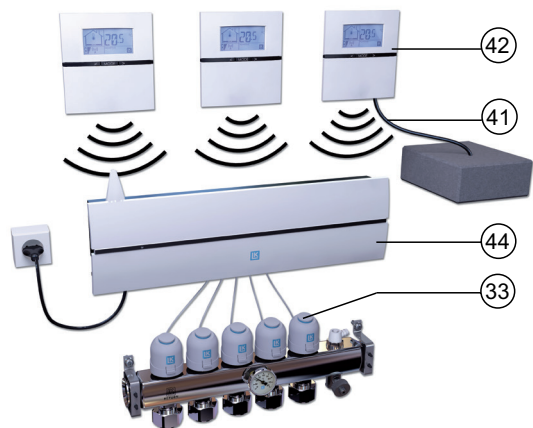

LK Langaton huonesäätö RF ICS.2 (NO)		
42.	Tuotenumro 243 46 20	LK Termostaatti ICS.2 RF, korkeakiilto valkoinen
	Tuotenumro 243 46 18	LK Termostaatti ICS.2 RF, korkeakiilto musta
	Tuotenumro 243 46 19	LK Termostaatti ICS.2 RF, hopeanharmaa
43.	Tuotenumro 243 46 26	LK Vastaanotinyksikkö 1 ICS.2
44.	Tuotenumro 243 46 24	LK Vastaanotinyksikkö 8 ICS.2
41.	Tuotenumro 241 73 23	LK Ulkoinen anturi ICS
33.	Tuotenumro 241 75 91	LK Toimilaite
34.	Tuotenumro 241 98 96	LK Jakotukkisäädin 2-tie Huom! Lisävarusteena LK Puoliliitin Cu 22, Cu 28 tai PEX 25.