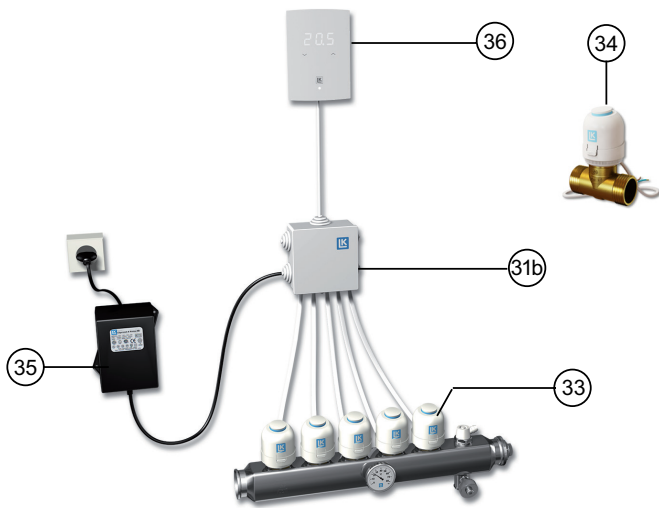

LK Langallinen huonesäätö Standard S2 (NO) 24V AC		
36.	Tuotenro 243 43 99	LK Termostaatti S2
37.	Tuotenro 243 44 01	LK Termostaatti S2 EXT
30.	Tuotenro 32 610	LK Suojakupu
31 a.	Tuotenro 241 81 17	LK Kytentärasia (NO) 230/24V AC
31 b.	Tuotenro 241 73 28	LK Termostaatin kytentärasia 1
41.	Tuotenro 241 73 23	LK Ulkoinen anturi ICS/S2 (lattia-anturi)
33.	Tuotenro 241 75 91	LK Toimilaite
34.	Tuotenro 241 98 96	LK Jakotukkisäädin 2-tie Huom! Lisävarusteena LK Puoliliitin Cu 22, Cu 28 tai PEX 25.
35.	Tuotenro 241 77 47	LK Muuntaja 230/24 V AC

LK Langallinen huonesäätö W ICS.2 (NO)		
38.	Tuotenro 243 46 21	LK Termostaatti W ICS.2 korkea-kiilto valkoinen
	Tuotenro 243 46 22	LK Termostaatti W ICS.2 korkea-kiilto musta
	Tuotenro 243 46 23	LK Termostaatti W ICS.2 hopeanharmaa
39.	Tuotenro 243 46 26	LK Vastaanotinyksikkö 1 ICS.2
40.	Tuotenro 243 46 24	LK Vastaanotinyksikkö 8 ICS.2
41.	Tuotenro 241 73 23	LK Ulkoinen anturi ICS
33.	Tuotenro 241 75 91	LK Toimilaite
34.	Tuotenro 241 98 96	LK Jakotukkisäädin 2-tie Huom! Lisävarusteena LK Puoliliitin Cu 22, Cu 28 tai PEX 25.