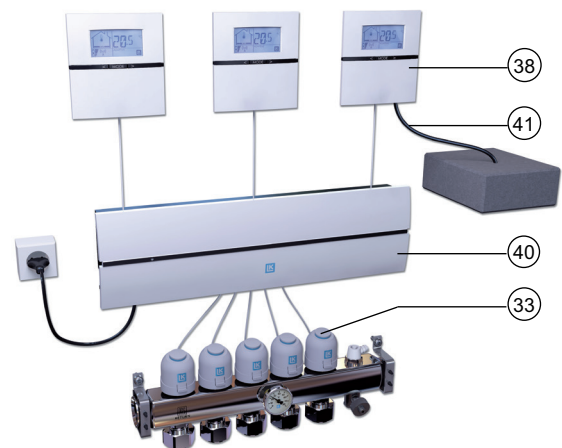

LK Langallinen huonesäätö Standard S2 (NO) 24V AC		
36.	Tuotenro 243 43 99	LK Termostaatti S2
37.	Tuotenro 243 44 01	LK Termostaatti S2 EXT
30.	Tuotenro 32 610	LK Suojakupu
31 a.	Tuotenro 241 81 17	LK Kytentärasia (NO) 230/24V AC
31 b.	Tuotenro 241 73 28	LK Termostaatin kytentärasia 1
41.	Tuotenro 241 73 23	LK Ulkoinen anturi ICS/S2 (lattia-anturi)
33.	Tuotenro 241 75 91	LK Toimilaite
34.	Tuotenro 241 98 96	LK Jakotukkisäädin 2-tie Huom! Lisävarusteena LK Puoliliitin Cu 22, Cu 28 tai PEX 25.
35.	Tuotenro 241 77 47	LK Muuntaja 230/24 V AC

LK Langallinen huonesäätö W ICS.2 (NO)		
38.	Tuotenro 243 46 21	LK Termostaatti W ICS.2 korkea-kiilto valkoinen
	Tuotenro 243 46 22	LK Termostaatti W ICS.2 korkea-kiilto musta
	Tuotenro 243 46 23	LK Termostaatti W ICS.2 hopeanharmaa
39.	Tuotenro 243 46 26	LK Vastaanotinyksikkö 1 ICS.2
40.	Tuotenro 243 46 24	LK Vastaanotinyksikkö 8 ICS.2
41.	Tuotenro 241 73 23	LK Ulkoinen anturi ICS
33.	Tuotenro 241 75 91	LK Toimilaite
34.	Tuotenro 241 98 96	LK Jakotukkisäädin 2-tie Huom! Lisävarusteena LK Puoliliitin Cu 22, Cu 28 tai PEX 25.