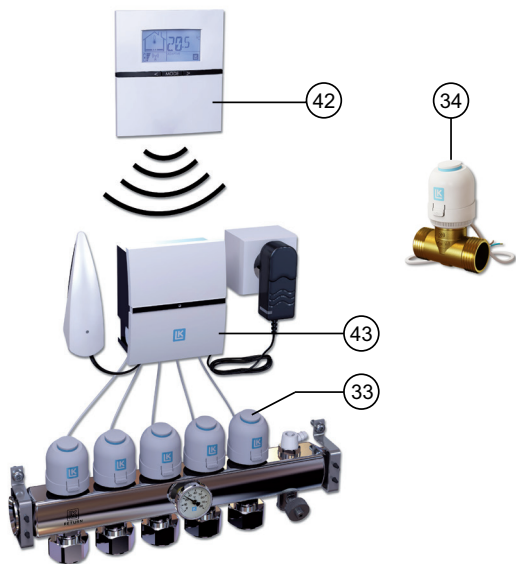

LK Langaton huonesäätö RF ICS.2 (NO)		
42.	Tuotenumro 243 46 20	LK Termostaatti ICS.2 RF, korkeakiilto valkoinen
	Tuotenumro 243 46 18	LK Termostaatti ICS.2 RF, korkeakiilto musta
	Tuotenumro 243 46 19	LK Termostaatti ICS.2 RF, hopeanharmaa
43.	Tuotenumro 243 46 26	LK Vastaanotinyksikkö 1 ICS.2
44.	Tuotenumro 243 46 24	LK Vastaanotinyksikkö 8 ICS.2
41.	Tuotenumro 241 73 23	LK Ulkoinen anturi ICS
33.	Tuotenumro 241 75 91	LK Toimilaite
34.	Tuotenumro 241 98 96	LK Jakotukkisäädin 2-tie Huom! Lisävarusteena LK Puoliliitin Cu 22, Cu 28 tai PEX 25.