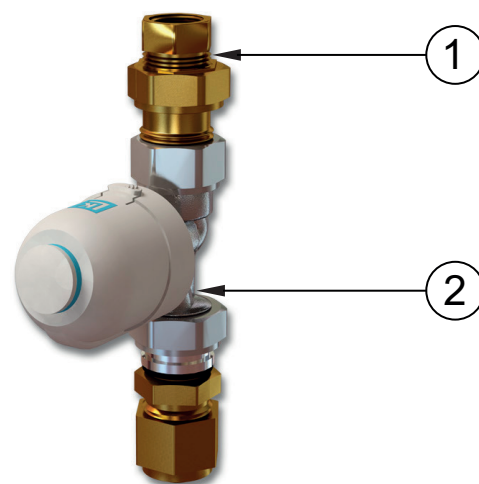

AENNUS

LK Termostaattiventtiilisarja asennetaan LK Minijakotukin tuloputkeen. Venttiilit pitää vääntää hieman sivuille, jotta toimilaitteet mahtuvat alla olevan kuvan mukaisesti.

LK Minisekoitusryhmälle M60 tarkoitettuun kaappiin tehtävissä asennuksissa helpottaa seuraava työjärjestys:

- Asenna nippa (1) minijakotukkiin.
- Asenna venttiilisarja (2) lattialämmityspotkeen. Tämän jälkeen venttiilisarja liitetään nippaan, joka on asennettu minijakotukkiin.

KYTKENTÄ

Toimilaitteita ohjataan langallisella tai langattomalla LK Huonetermostaatilla. Kytkeä suoritetaan aina LK Kytkeärasian tai LK Vastaanotinyksikön avulla.

Varmista, että LK Minisekoitusryhmän pumppu kytketään kytkentärasian/vastaanotinyksikön pumppureleen kautta. Pumppurele käynnistää/pysäyttää kiertovesipumpun lämmöntarpeesta riippuen. Tällöin varmistetaan, ettei pumppu käy venttiilien ollessa kiinni, mikä aiheuttaisi pumppun ylikuumentumisen.

Mikäli LK Minisekoitusryhmä M60 on varustettu automaattisesti kierroslukusäädetyllä pumpulla, pumppua ei tarvitse kytkeä kytkentärasian/vastaanottoyksikön pumppureleeseen. Automaattisesti kierroslukusäädetyllä pumpun ansiosta kierrosluku säätyy automaattisesti sitä mukaa kun toimilaitteet sulkeutuvat tai avautuvat.